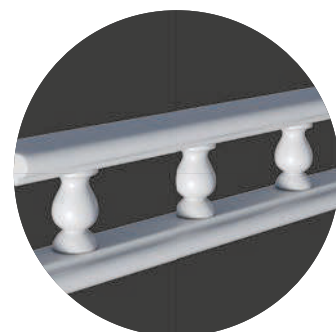

Отделка				Пatina
Пленка ПВХ	-	Эмаль	+	+

Стандарт
H - 75 мм, L - 1000/2000 мм

Дебора
H - 66 мм, L - 1000/2000 мм

Джемма
H - 65 мм, L - 1000/2000 мм

Ванда
H - 55 мм, L - 1000/2000 мм

Патриция
H - 80 мм

МОЛДИНГИ
ИЗ БУКА