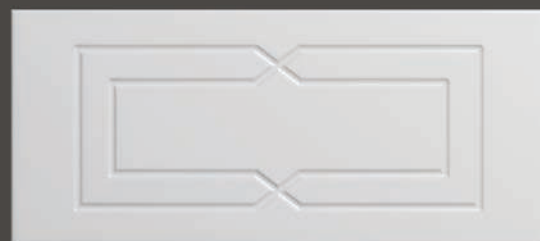

Отделка

Пленка ПВХ	+
Эмаль	+

Нанесение патины

+

КРУГЛЫЙ ШКАФ
ФАБРИКА МЕБЕЛИ
+7(995)883-01-60

Высота	Высота	Высота	Высота	Высота	Высота	Высота	Высота
450-2750	500-2750	200-2750	400-1200	400-1200	от 450	от 450	от 450
Ширина	Ширина	Ширина	Ширина	Ширина	Ширина	Ширина	Ширина
330-2750	300-2750	200-2750	Стандарт	Стандарт	от 330	от 330	от 330