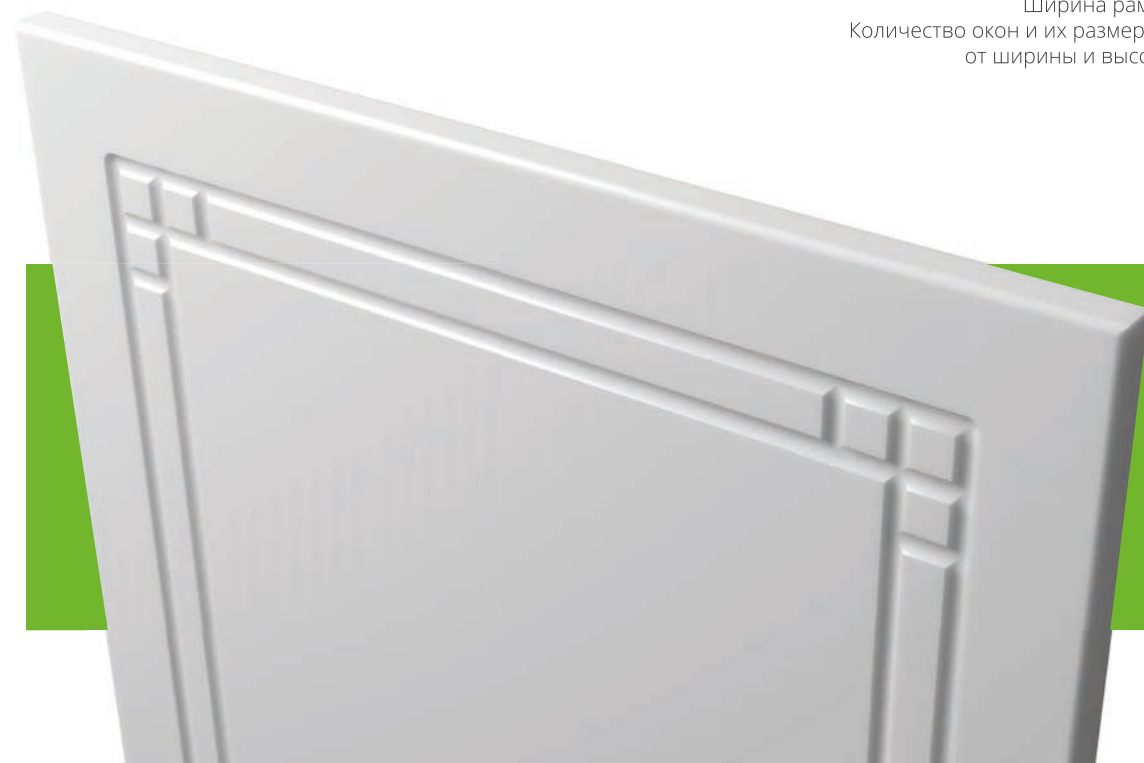

КРУГЛЫЙ ШКАФ
ФАБРИКА МЕБЕЛИ
+7(995)883-01-60

Высота	Высота	Высота	Высота	Высота	Высота	Высота
200-2750	500-2750	200-2750	400-1200	400-1200	от 200	от 177
Ширина	Ширина	Ширина	Ширина	Ширина	Ширина	Ширина
200-2750	300-2750	200-2750	Стандарт	Стандарт	от 147	от 200

Ширина рамки: 60 мм
Количество окон и их размеры зависят от ширины и высоты рамки