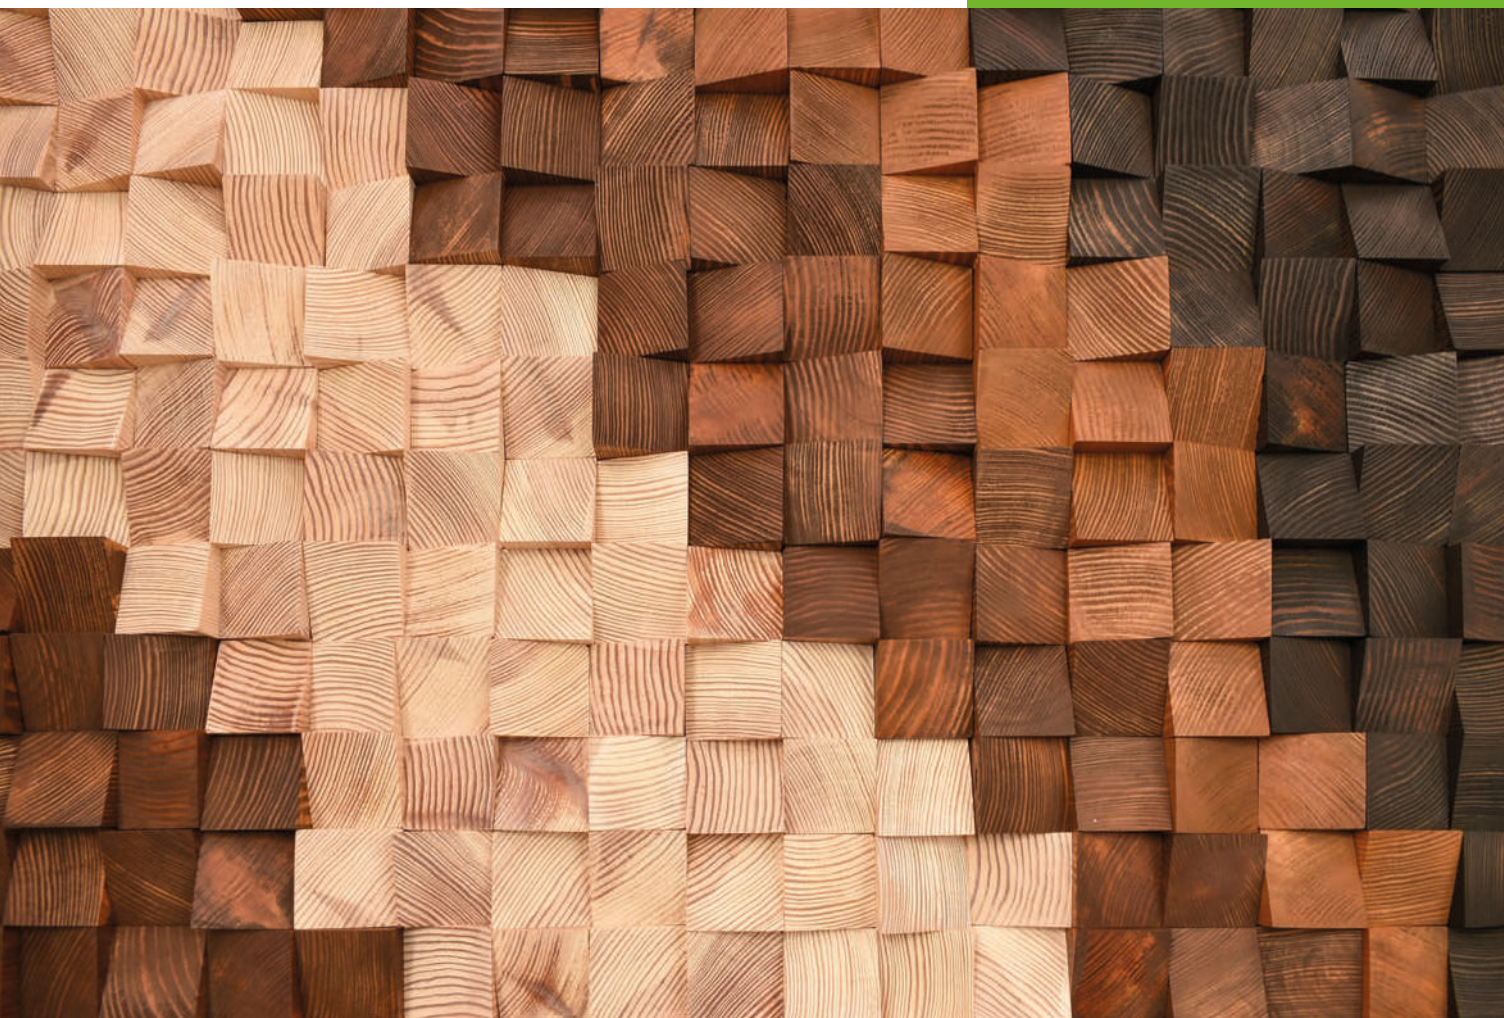

fabrika-meбели.com

КРУГЛЫЙ ШКАФ
ФАБРИКА МЕБЕЛИ
+7(995)883-01-60

КРУГЛЫЙ ШКАФ

ФАБРИКА МЕБЕЛИ

+7(995)883-01-60

vk.com/krugliyshkaf

МДФ СЕГОДНЯ ОДИН ИЗ САМЫХ
ВОСТРЕБОВАННЫХ МАТЕРИАЛОВ
ДЛЯ ИЗГОТОВЛЕНИЯ МЕБЕЛИ.
И ЭТО НЕУДИВИТЕЛЬНО,
ВЕДЬ ОН ОТЛИЧАЕТСЯ
ПОИСТИНЕ УНИКАЛЬНЫМИ
ХАРАКТЕРИСТИКАМИ, В НЕКОТОРЫХ
ПАРАМЕТРАХ, ПРЕВОСХОДЯЩИХ
ДАЖЕ МАССИВ ДЕРЕВА. МДФ
ПРОСТ В ИЗГОТОВЛЕНИИ, ПРОЧЕН
И ПОЛНОСТЬЮ БЕЗОПАСЕН,
ЛЕГКО В ОБРАБОТКЕ, НАМНОГО
ДОСТУПНЕЕ ПО СТОИМОСТИ
И ПЛЮС – СУЩЕСТВУЕТ
МНОГО ВОЗМОЖНОСТЕЙ
ДЕКОРИРОВАНИЯ ФАСАДОВ
ИЗ ЭТОГО МАТЕРИАЛА, КАК В
ПЛОСКОСТИ ПОВЕРХНОСТИ, ТАК И С
ПРИДАНИЕМ ОБЪЕМНЫХ РИСУНКОВ.
В ЧАСТНОСТИ, С ПОМОЩЬЮ
СОВРЕМЕННОГО ОБОРУДОВАНИЯ
С КОМПЬЮТЕРНЫМ УПРАВЛЕНИЕМ
ОСУЩЕСТВЛЯЕТСЯ ВЫСОКОТОЧНАЯ
ФРЕЗЕРОВКА ФАСАДОВ МДФ ПЕРЕД
НАНЕСЕНИЕМ ДЕКОРАТИВНОЙ
ПЛЕНКИ, ЧТО ПОЗВОЛЯЕТ ДЕЛАТЬ
УНИКАЛЬНЫЕ МЕБЕЛЬНЫЕ
ГАРНИТУРЫ.

ВИТРИНА ПЛОСКАЯ

Плоская витрина – это фасад с вырезанной центральной частью и сохраненными полями, соответствующими фрезой глухого фасада. В данный фасад обычно вставляется стекло, витраж, декоративная решетка.