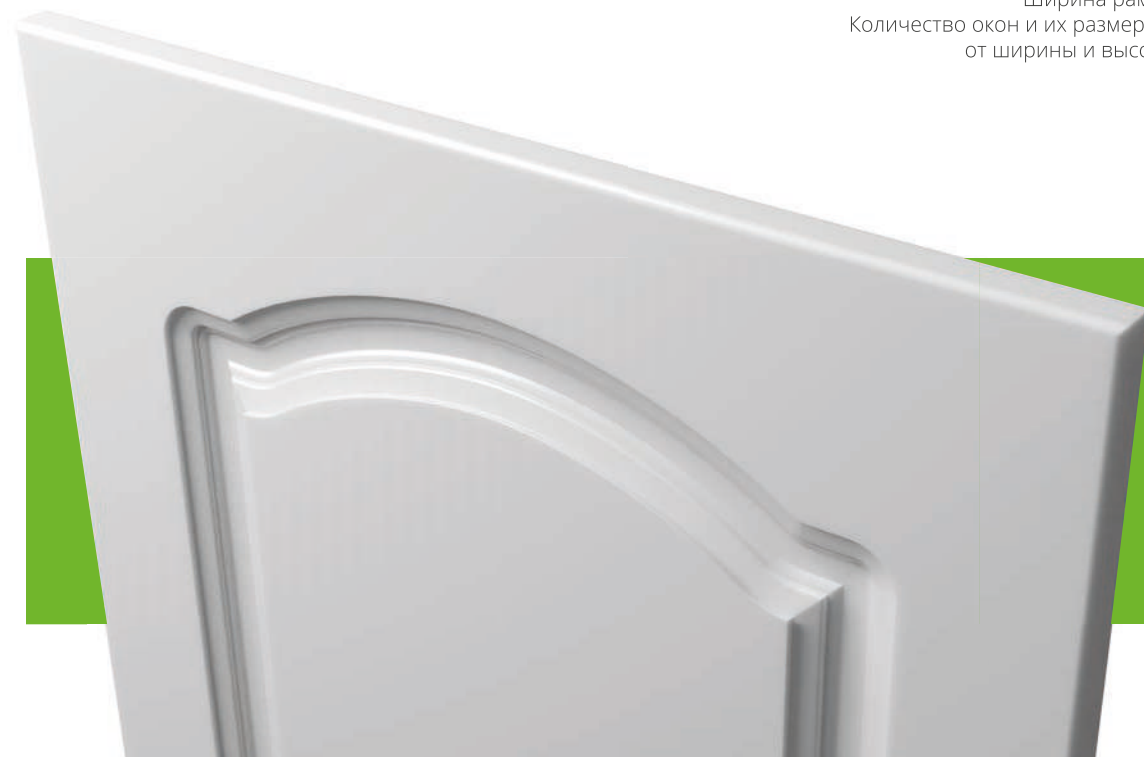

КРУГЛЫЙ ШКАФ
ФАБРИКА МЕБЕЛИ
+7(995)883-01-60

Высота	Высота	Высота	Высота	Высота	Высота	Высота
200-2750	500-2750	200-2750	400-1200	400-1200	от 200	от 177
Ширина	Ширина	Ширина	Ширина	Ширина	Ширина	Ширина
200-2750	300-2750	200-2750	Стандарт	Стандарт	от 147	от 200

Ширина рамки: 60 мм
Количество окон и их размеры зависят от ширины и высоты рамки