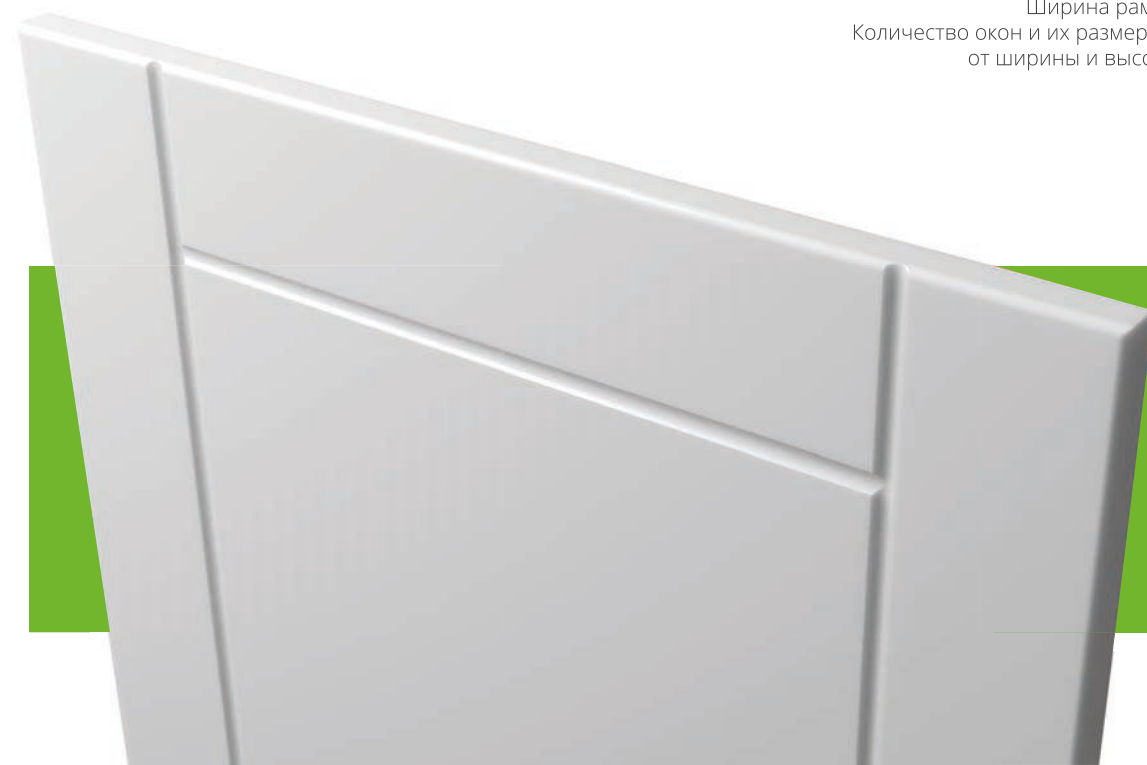

КРУГЛЫЙ ШКАФ
ФАБРИКА МЕБЕЛИ
+7(995)883-01-60

Высота	Высота	Высота	Высота	Высота	Высота	Высота
200-2750	500-2750	200-2750	400-1200	400-1200	от 200	от 117
Ширина	Ширина	Ширина	Ширина	Ширина	Ширина	Ширина
200-2750	300-2750	200-2750	Стандарт	Стандарт	от 147	от 147

Ширина рамки: 65 мм
Количество окон и их размеры зависят от ширины и высоты рамки