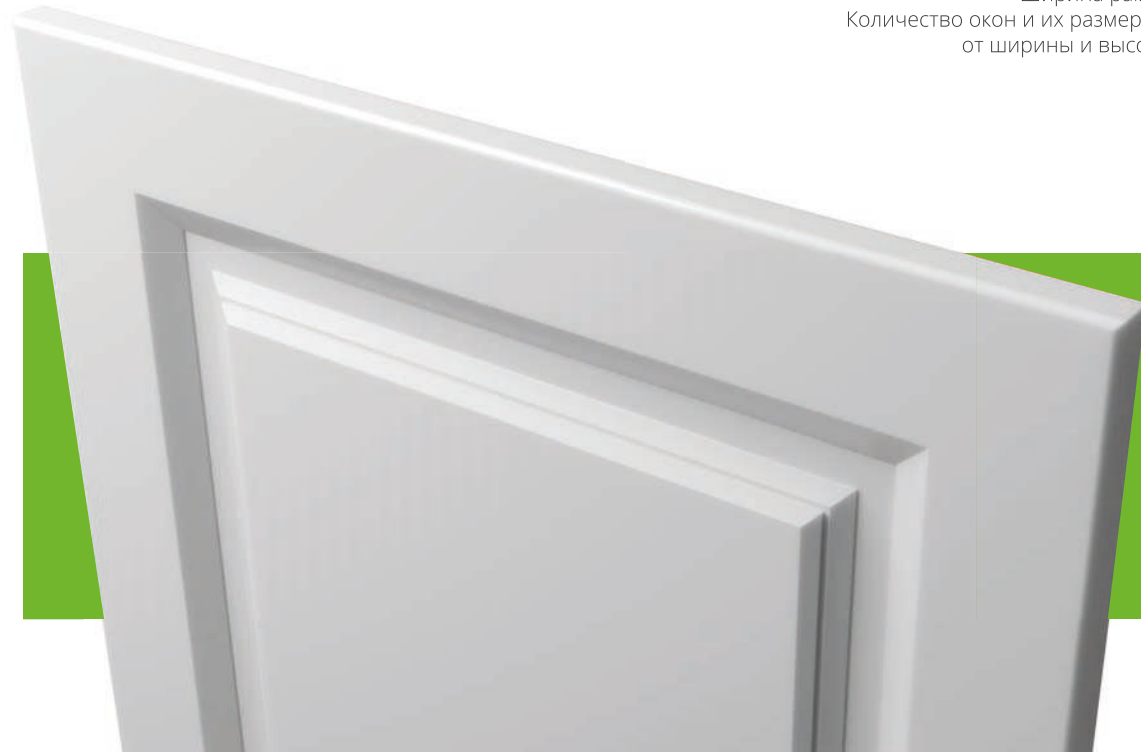

Ширина рамки: 64 мм
Количество окон и их размеры зависят от ширины и высоты рамки

176

СЛОЖНАЯ ФРЕЗА

- Возможность использования декоративных элементов ПВХ
- Большой выбор цветов

Профиль

Материал

МДФ 16 мм	+
МДФ 18 мм	+
МДФ 22 мм	+