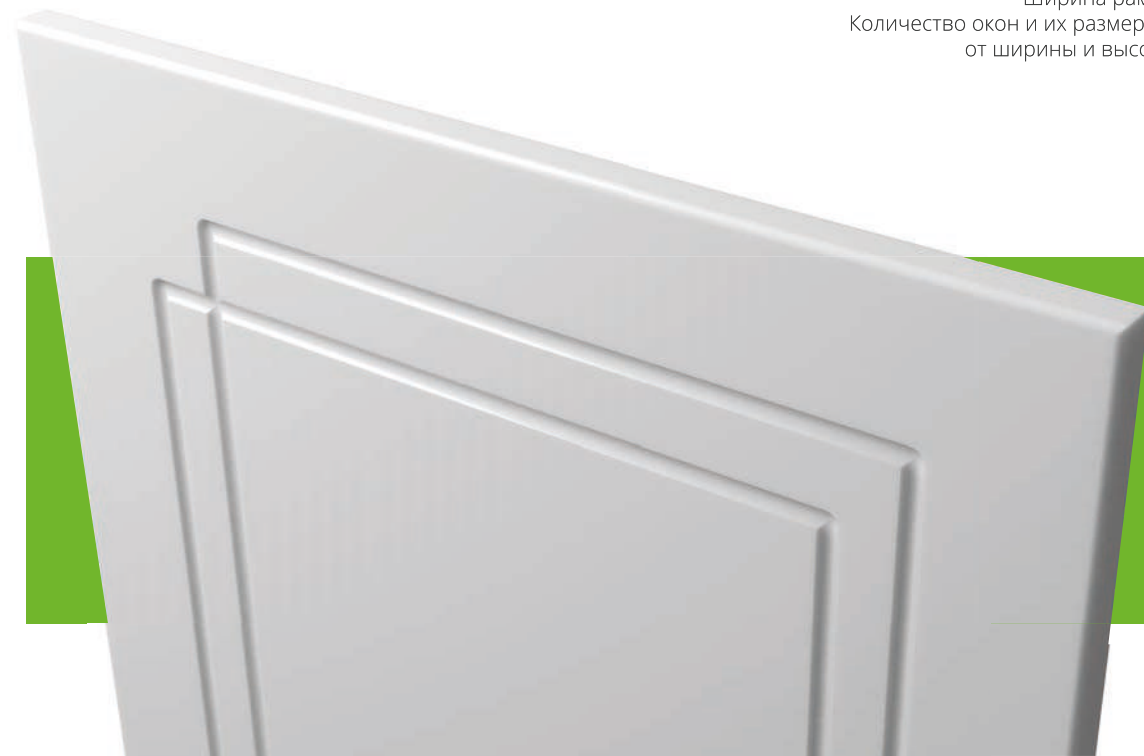

КРУГЛЫЙ ШКАФ
ФАБРИКА МЕБЕЛИ
+7(995)883-01-60

Высота	Высота	Высота	Высота	Высота	Высота	Высота
200-2750	500-2750	200-2750	400-1200	400-1200	от 200	от 177
Ширина	Ширина	Ширина	Ширина	Ширина	Ширина	Ширина
200-2750	300-2750	200-2750	Стандарт	Стандарт	от 147	от 200

Ширина рамки: 60 мм
Количество окон и их размеры зависят от ширины и высоты рамки