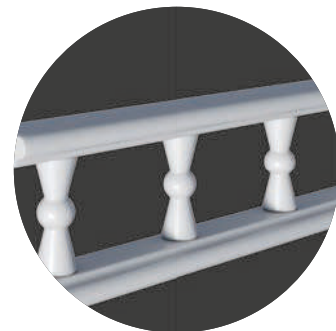

Отделка				Пatina
Пленка ПВХ	-	Эмаль	+	+

Стандарт
H - 75 мм, L - 1000/2000 мм

Дебора
H - 66 мм, L - 1000/2000 мм

Джемма
H - 65 мм, L - 1000/2000 мм

Ванда
H - 55 мм, L - 1000/2000 мм

Патриция
H - 80 мм

МОЛДИНГИ
ИЗ БУКА