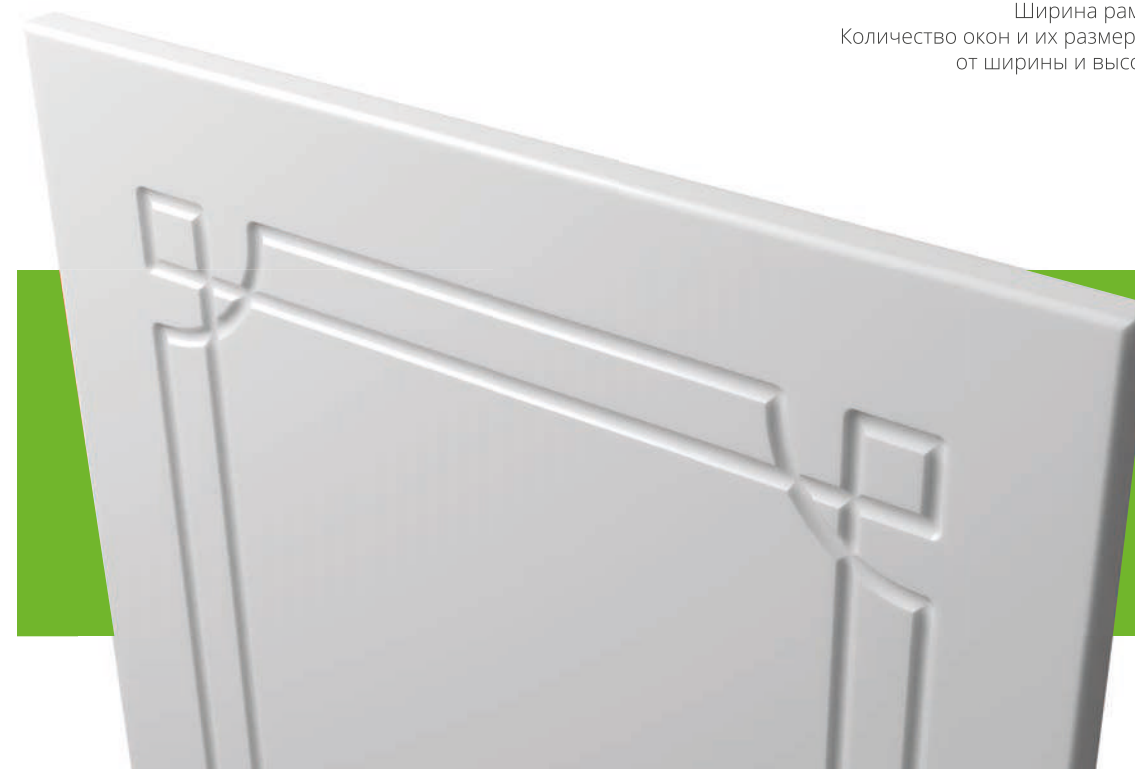

КРУГЛЫЙ ШКАФ
ФАБРИКА МЕБЕЛИ
+7(995)883-01-60

Высота	Высота	Высота	Высота	Высота	Высота	Высота
200-2750	500-2750	200-2750	400-1200	400-1200	от 200	от 177
Ширина	Ширина	Ширина	Ширина	Ширина	Ширина	Ширина
200-2750	300-2750	200-2750	Стандарт	Стандарт	от 147	от 200

Ширина рамки: 60 мм
Количество окон и их размеры зависят от ширины и высоты рамки