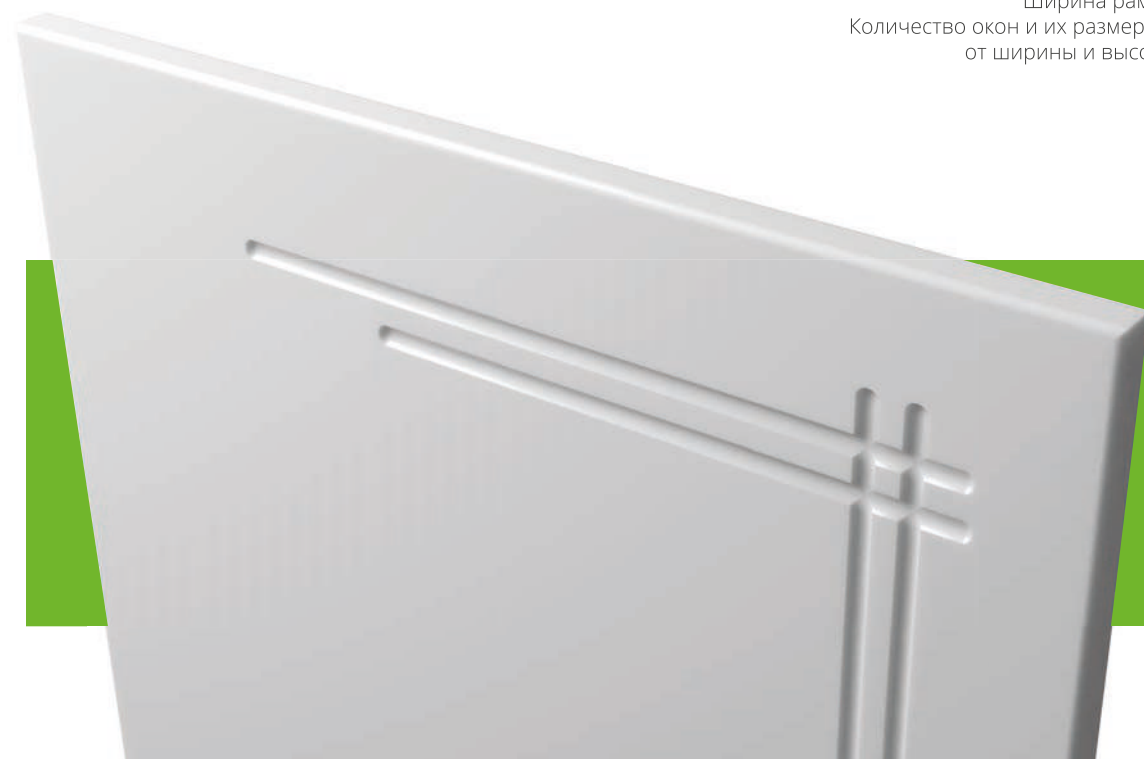

КРУГЛЫЙ ШКАФ
ФАБРИКА МЕБЕЛИ
+7(995)883-01-60

Высота	Высота	Высота	Высота	Высота	Высота	Высота
200-2750	500-2750	200-2750	400-1200	400-1200	от 200	от 177
Ширина	Ширина	Ширина	Ширина	Ширина	Ширина	Ширина
200-2750	300-2750	200-2750	Стандарт	Стандарт	от 147	от 200

Ширина рамки: 60 мм
Количество окон и их размеры зависят от ширины и высоты рамки