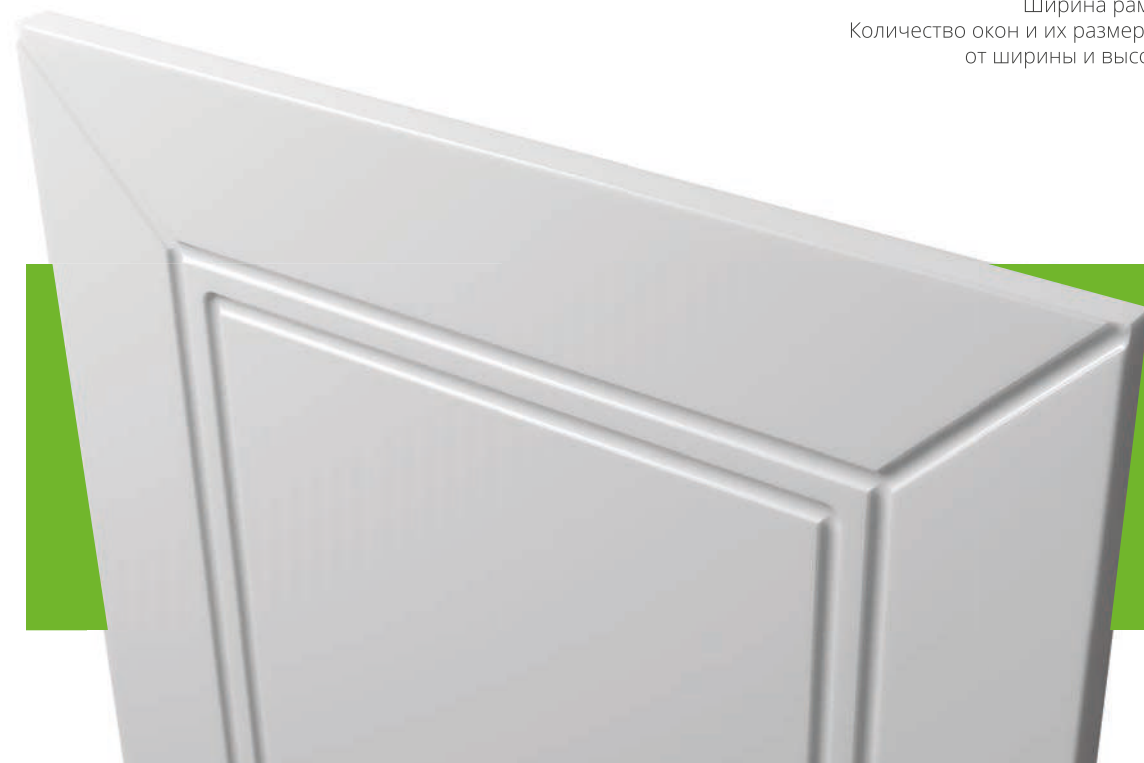

КРУГЛЫЙ ШКАФ
ФАБРИКА МЕБЕЛИ
+7(995)883-01-60

Высота	Высота	Высота	Высота	Высота	Высота	Высота
200-2750	500-2750	200-2750	400-1200	400-1200	от 200	от 177
Ширина	Ширина	Ширина	Ширина	Ширина	Ширина	Ширина
200-2750	300-2750	200-2750	Стандарт	Стандарт	от 147	от 200

Ширина рамки: 60 мм
Количество окон и их размеры зависят от ширины и высоты рамки