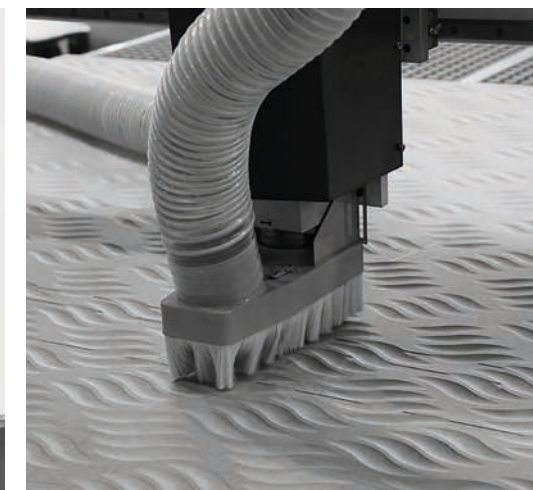

СОДЕРЖАНИЕ

ВАРИАНТЫ ФАСАДОВ	006
РАЗМЕРЫ ФАСАДОВ	007
ВАРИАНТЫ КАПЕВКИ	007
КРЕПЛЕНИЕ СТЕКОЛ И РЕШЕТОК	008
ВАРИАНТЫ ИСПОЛНЕНИЯ РАМОК	009
ВАРИАНТЫ ИСПОЛНЕНИЯ РЕШЕТОК	010
ТОНКИЕ ФРЕЗЫ	012
ПРОСТЫЕ ФРЕЗЫ	124
СЛОЖНЫЕ ФРЕЗЫ	176
3D ФРЕЗЫ	294
БАГЕТЫ	300
ПИЛЯСТРЫ	301
ДЕКОРАТИВНЫЕ ПАНЕЛИ	302
ДЕКОРАТИВНЫЕ ЗАГЛУШКИ	303
КОРОНЫ	304
ВАРИАНТЫ ФАСАДОВ С 3D-ВСТАВКАМИ ..	305
ИНТЕГРИРОВАННЫЕ РУЧКИ	306
БАЛЮСТРАДЫ	308
МОЛДИНГИ ИЗ БУКА	309
МОЛДИНГИ ПВХ	310
ДЕКОРЫ ПВХ	312