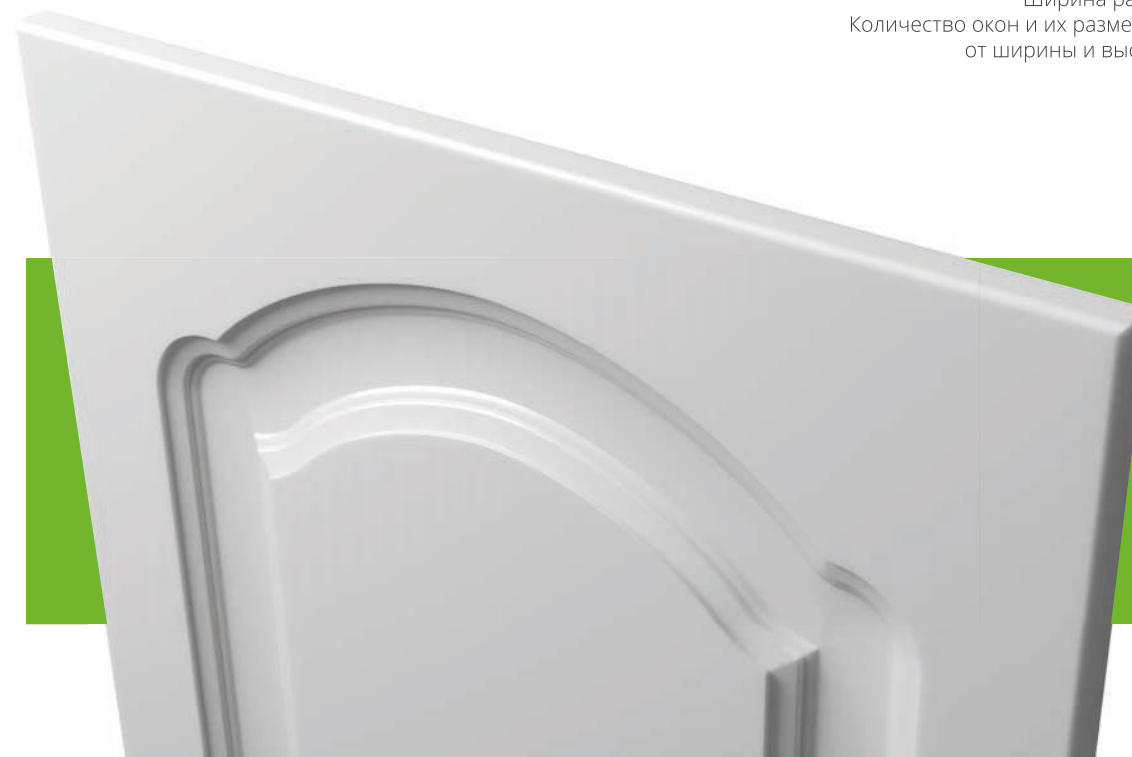

КРУГЛЫЙ ШКАФ
ФАБРИКА МЕБЕЛИ
+7(995)883-01-60

Высота	Высота	Высота	Высота	Высота	Высота	Высота
200-2750	500-2750	200-2750	400-1200	400-1200	от 200	от 177
Ширина	Ширина	Ширина	Ширина	Ширина	Ширина	Ширина
250-2750	300-2750	200-2750	Стандарт	Стандарт	от 147	от 250

Ширина рамки: 60 мм
Количество окон и их размеры зависят от ширины и высоты рамки