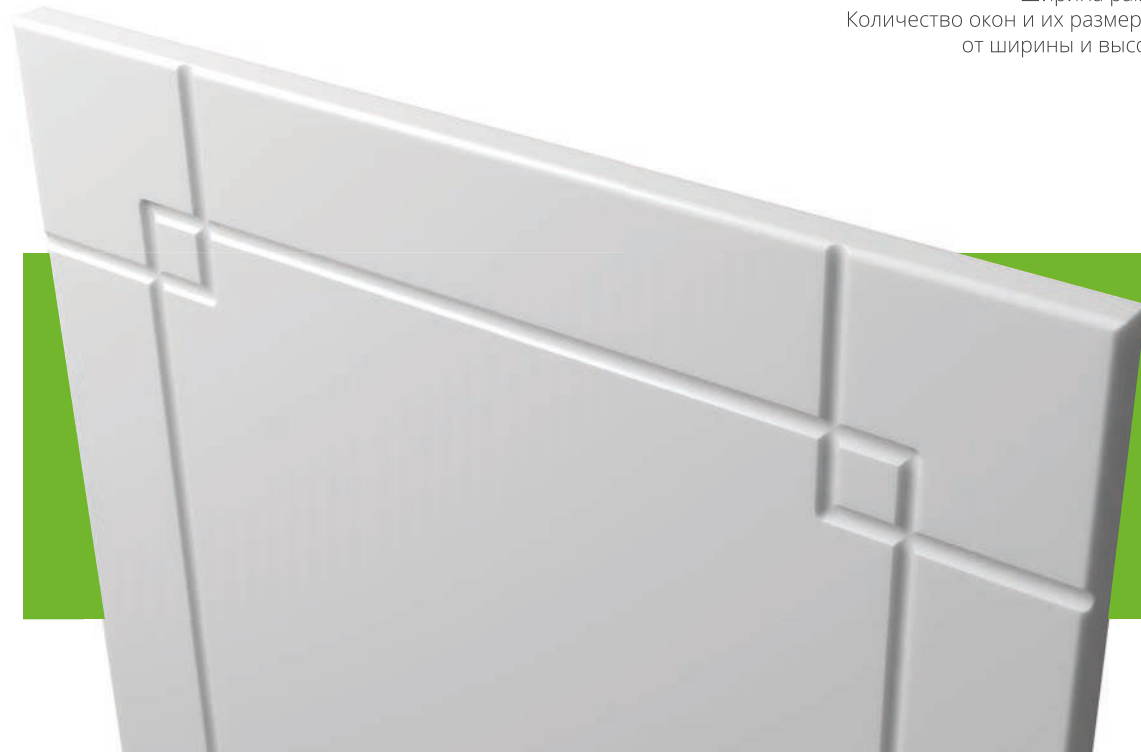

КРУГЛЫЙ ШКАФ
ФАБРИКА МЕБЕЛИ
+7(995)883-01-60

Высота	Высота	Высота	Высота	Высота	Высота	Высота
200-2750	500-2750	200-2750	400-1200	400-1200	от 200	от 177
Ширина	Ширина	Ширина	Ширина	Ширина	Ширина	Ширина
200-2750	300-2750	200-2750	Стандарт	Стандарт	от 177	от 200

Ширина рамки: 60 мм
Количество окон и их размеры зависят от ширины и высоты рамки