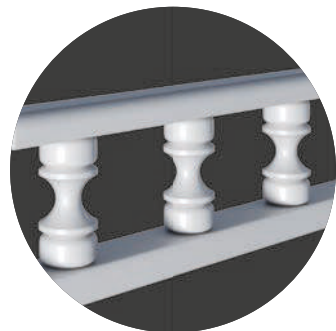

Отделка				Пatina
Пленка ПВХ	-	Эмаль	+	+

Стандарт
H - 75 мм, L - 1000/2000 мм

Дебора
H - 66 мм, L - 1000/2000 мм

Джемма
H - 65 мм, L - 1000/2000 мм

Ванда
H - 55 мм, L - 1000/2000 мм

Патриция
H - 80 мм

МОЛДИНГИ
ИЗ БУКА