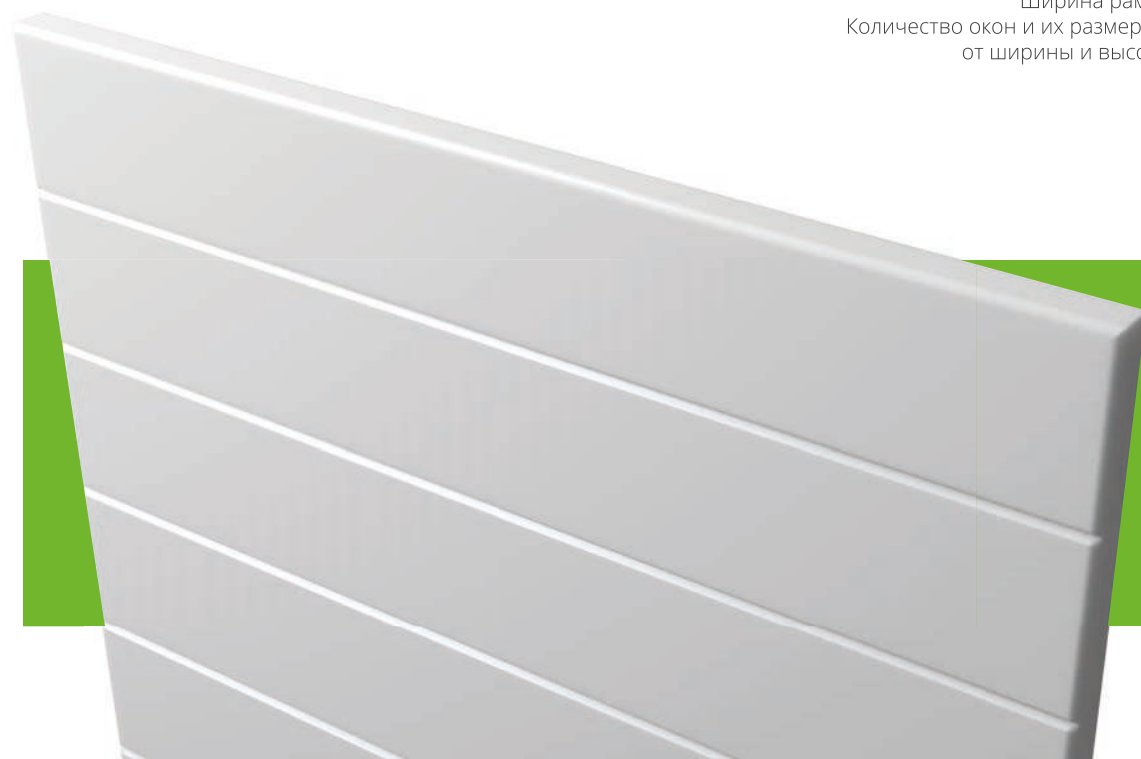

КРУГЛЫЙ ШКАФ
ФАБРИКА МЕБЕЛИ
+7(995)883-01-60

Высота	Высота	Высота	Высота	Высота	Высота	Высота
200-2750	500-2750	200-2750	400-1200	400-1200	от 200	от 117
Ширина	Ширина	Ширина	Ширина	Ширина	Ширина	Ширина
200-2750	300-2750	200-2750	Стандарт	Стандарт	от 147	от 200

Ширина рамки: 60 мм
Количество окон и их размеры зависят от ширины и высоты рамки