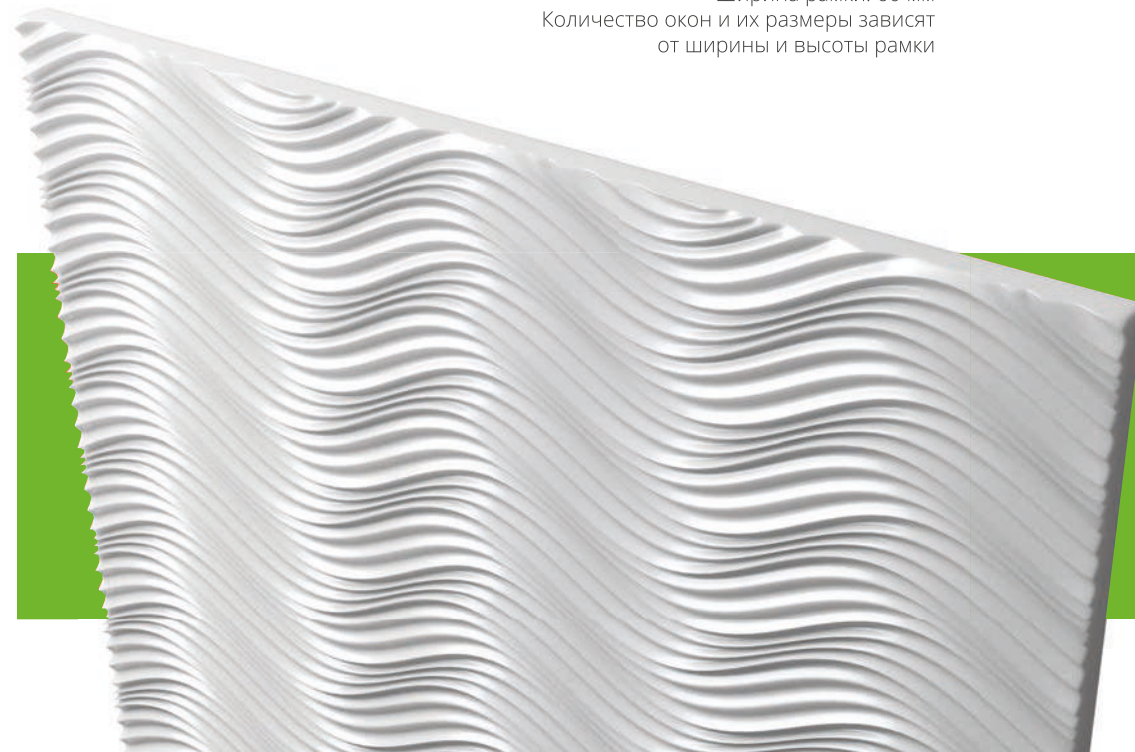

Пленка ПВХ	+
Эмаль	+

Нанесение
патины

+

			
Высота	Высота	Высота	Высота
200-2750	200-2750	от 200	от 117
Ширина	Ширина	Ширина	Ширина
200-2750	200-2750	от 147	от 200

Ширина рамки: 60 мм
 Количество окон и их размеры зависят
 от ширины и высоты рамки