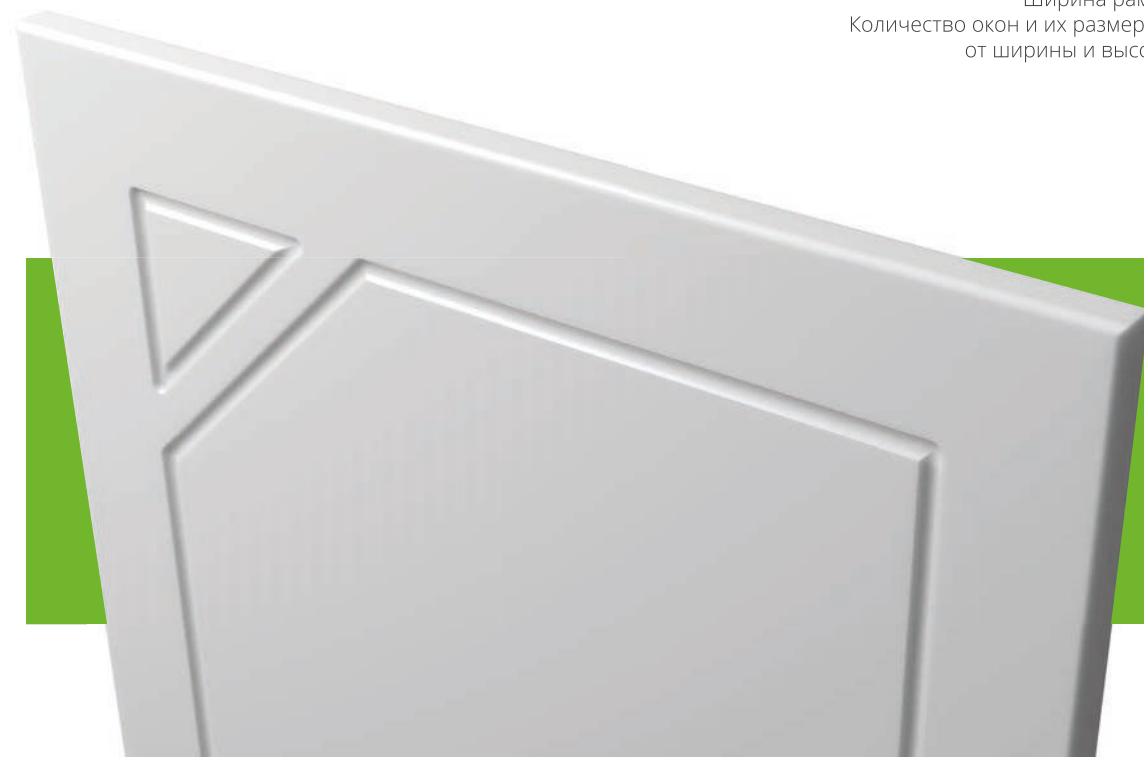

КРУГЛЫЙ ШКАФ
ФАБРИКА МЕБЕЛИ
+7(995)883-01-60

Высота	Высота	Высота	Высота	Высота	Высота	Высота
200-2750	500-2750	200-2750	400-1200	400-1200	от 200	от 177
Ширина	Ширина	Ширина	Ширина	Ширина	Ширина	Ширина
200-2750	300-2750	200-2750	Стандарт	Стандарт	от 147	от 200

Ширина рамки: 60 мм
Количество окон и их размеры зависят от ширины и высоты рамки