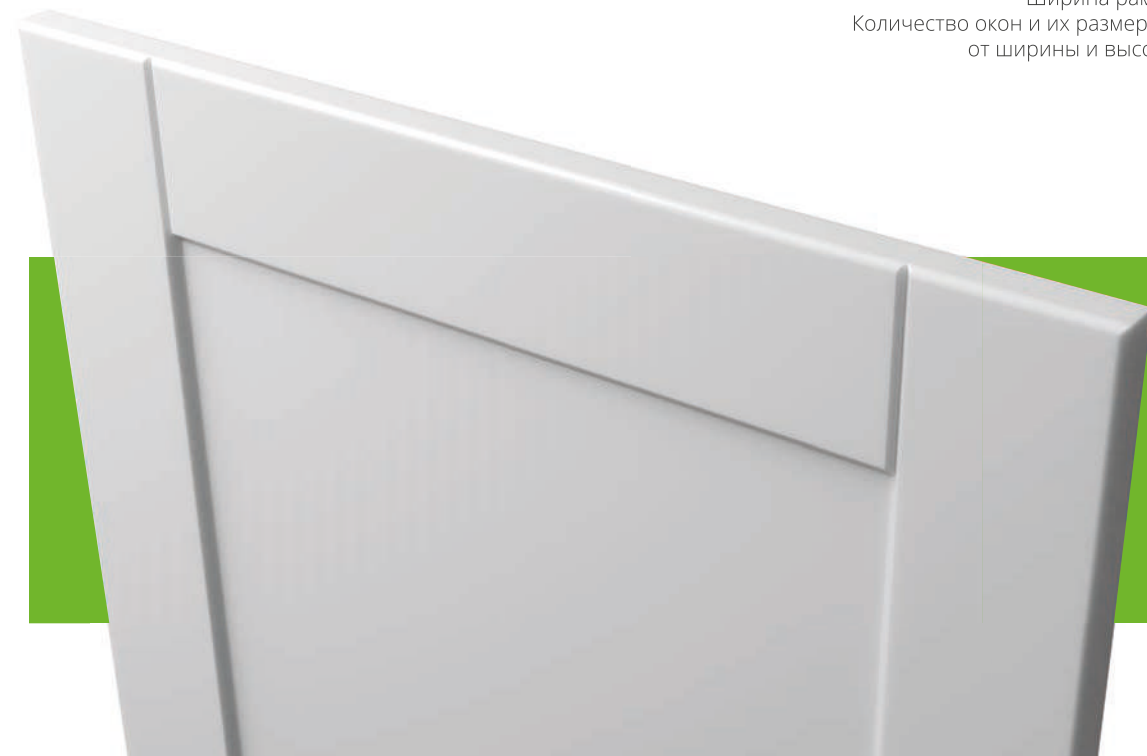

Ширина рамки: 64 мм
Количество окон и их размеры зависят от ширины и высоты рамки

172

СЛОЖНАЯ ФРЕЗА

- Возможность использования декоративных элементов ПВХ
- Большой выбор цветов

Профиль

Материал

МДФ 16 мм	-
МДФ 18 мм	-
МДФ 16+4 мм	+