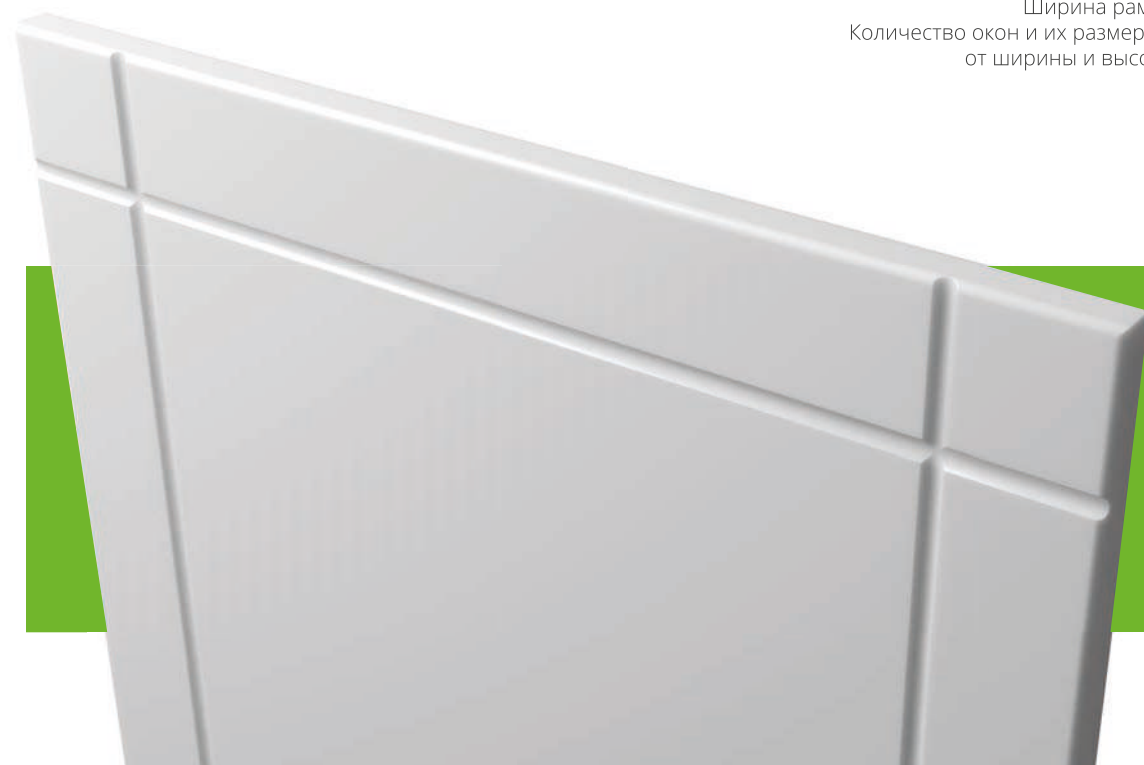

КРУГЛЫЙ ШКАФ
ФАБРИКА МЕБЕЛИ
+7(995)883-01-60

Высота	Высота	Высота	Высота	Высота	Высота	Высота
200-2750	500-2750	200-2750	400-1200	400-1200	от 200	от 147
Ширина	Ширина	Ширина	Ширина	Ширина	Ширина	Ширина
200-2750	300-2750	200-2750	Стандарт	Стандарт	от 147	от 200

Ширина рамки: 60 мм
Количество окон и их размеры зависят от ширины и высоты рамки