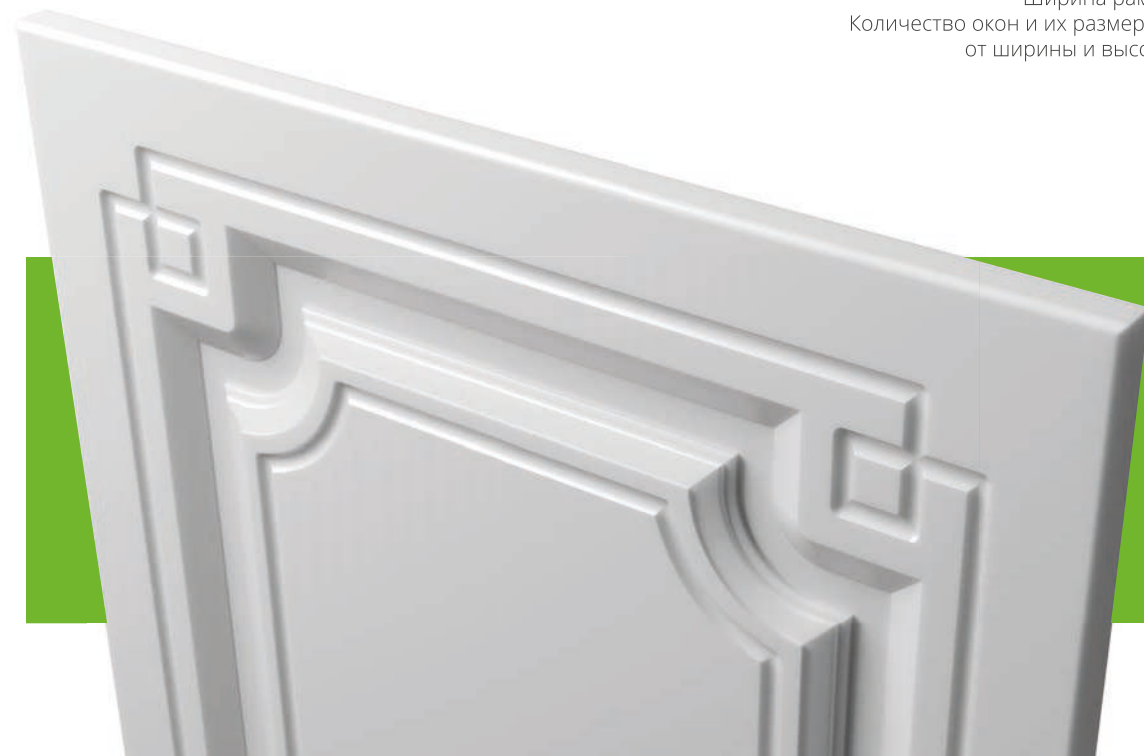

Ширина рамки: 64 мм
Количество окон и их размеры зависят от ширины и высоты рамки

138

СЛОЖНАЯ ФРЕЗА

- Возможность использования декоративных элементов ПВХ
- Большой выбор цветов

Профиль

Материал

МДФ 16 мм	+
МДФ 18 мм	+
МДФ 22 мм	+