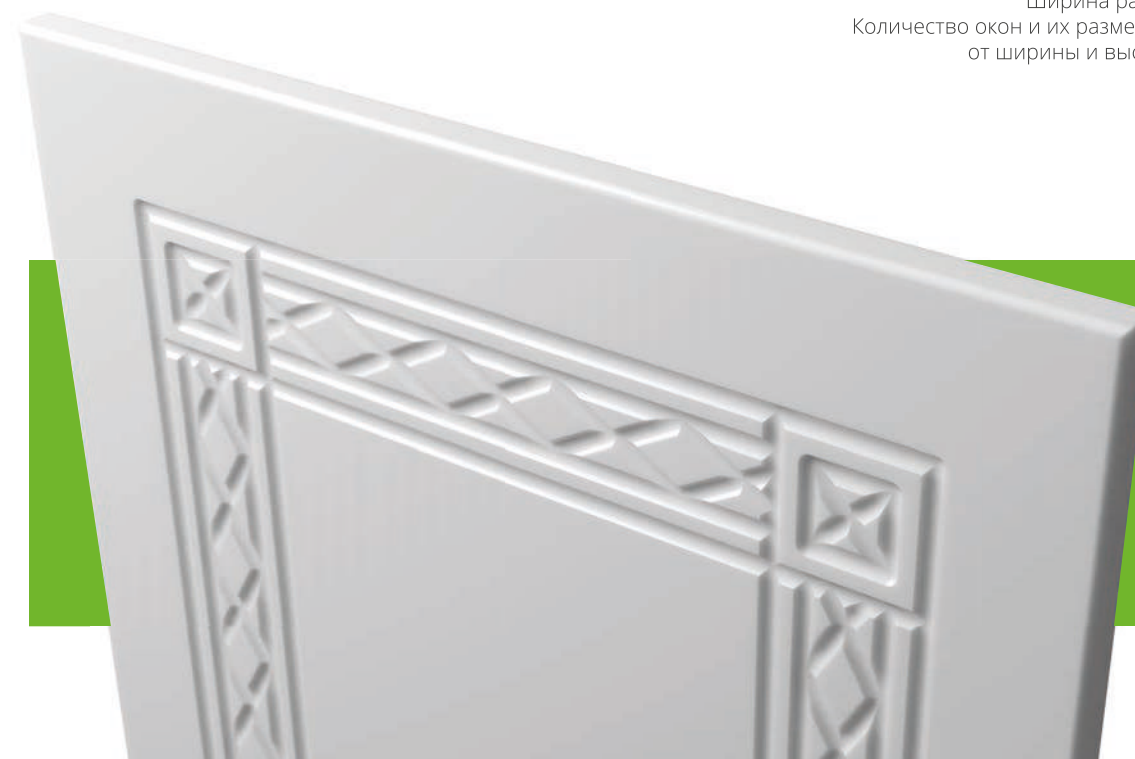

КРУГЛЫЙ ШКАФ
ФАБРИКА МЕБЕЛИ
+7(995)883-01-60

Высота	Высота	Высота	Высота	Высота	Высота	Высота
200-2750	500-2750	200-2750	400-1200	400-1200	от 200	от 200
Ширина	Ширина	Ширина	Ширина	Ширина	Ширина	Ширина
200-2750	300-2750	200-2750	Стандарт	Стандарт	от 200	от 200

Ширина рамки: 60 мм
Количество окон и их размеры зависят от ширины и высоты рамки