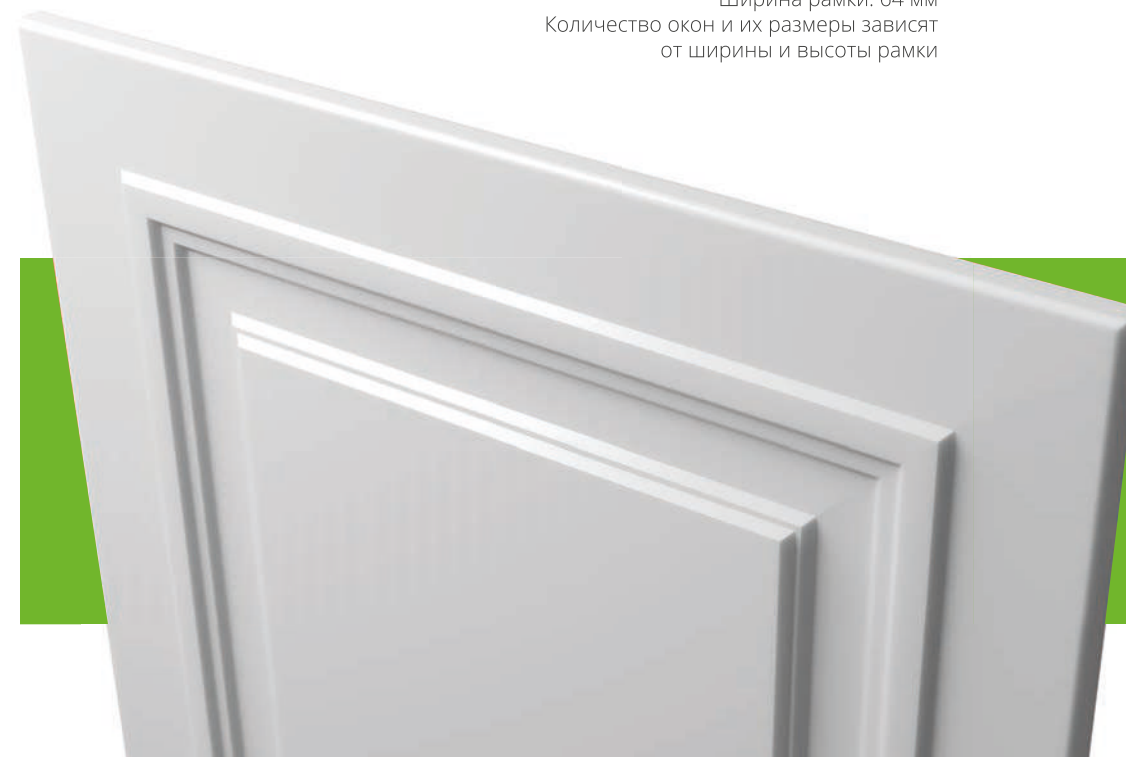

Ширина рамки: 64 мм
Количество окон и их размеры зависят от ширины и высоты рамки

181

СЛОЖНАЯ ФРЕЗА

- Возможность использования декоративных элементов ПВХ
- Большой выбор цветов

Профиль
+ молдинг SY67
13-6.5мм