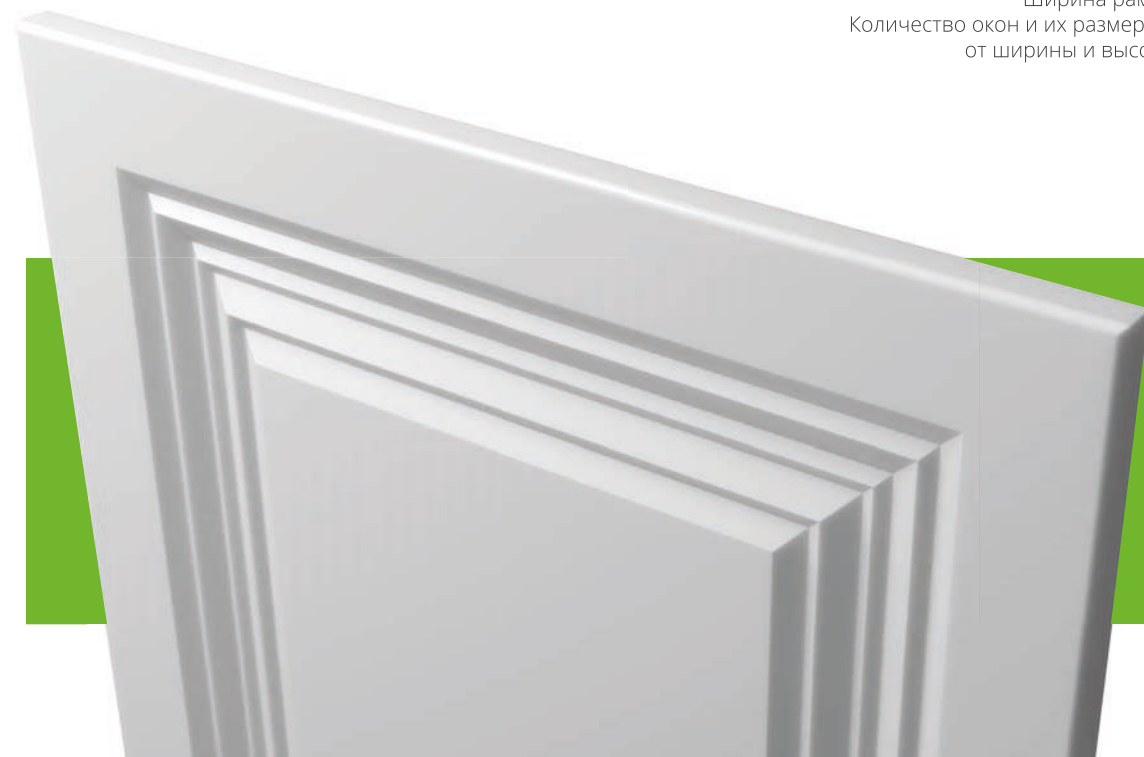

КРУГЛЫЙ ШКАФ
ФАБРИКА МЕБЕЛИ
+7(995)883-01-60

Высота	Высота	Высота	Высота	Высота	Высота	Высота
200-2750	500-2750	200-2750	400-1200	400-1200	от 200	от 177
Ширина	Ширина	Ширина	Ширина	Ширина	Ширина	Ширина
200-2750	300-2750	200-2750	Стандарт	Стандарт	от 147	от 200

Ширина рамки: 63 мм
Количество окон и их размеры зависят от ширины и высоты рамки