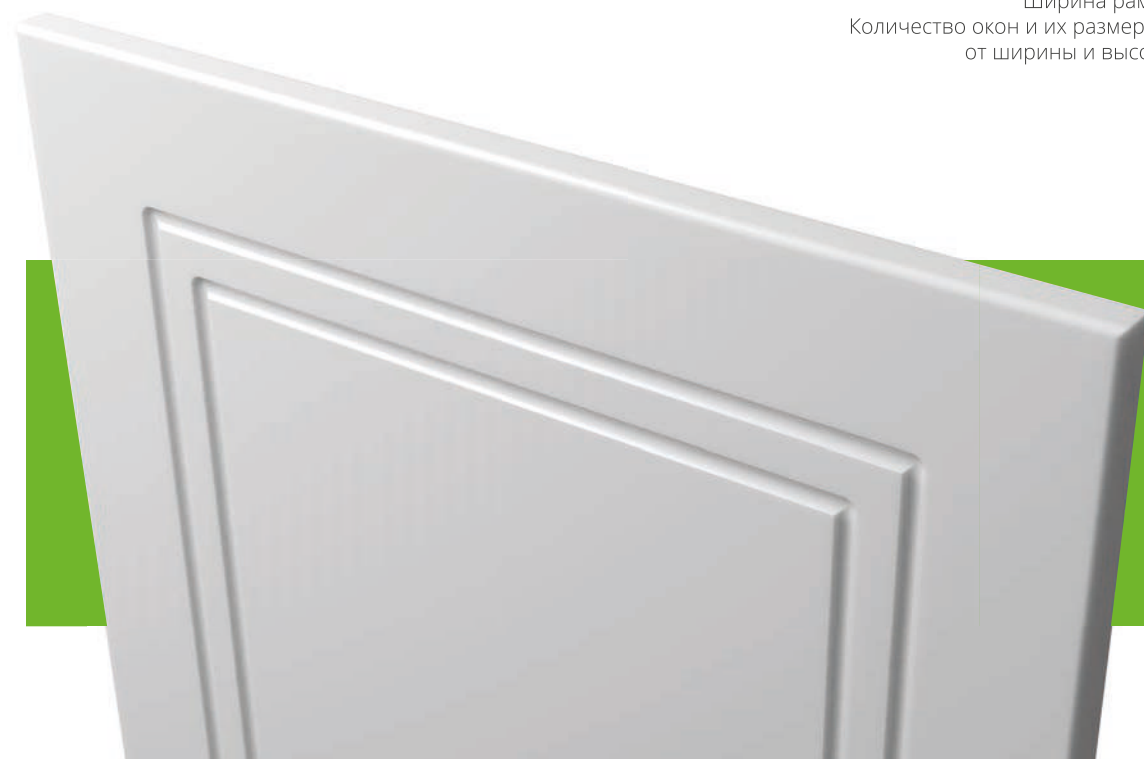

КРУГЛЫЙ ШКАФ
ФАБРИКА МЕБЕЛИ
+7(995)883-01-60

Высота	Высота	Высота	Высота	Высота	Высота	Высота
200-2750	500-2750	200-2750	400-1200	400-1200	от 200	от 177
Ширина	Ширина	Ширина	Ширина	Ширина	Ширина	Ширина
200-2750	300-2750	200-2750	Стандарт	Стандарт	от 147	от 200

Ширина рамки: 60 мм
Количество окон и их размеры зависят от ширины и высоты рамки