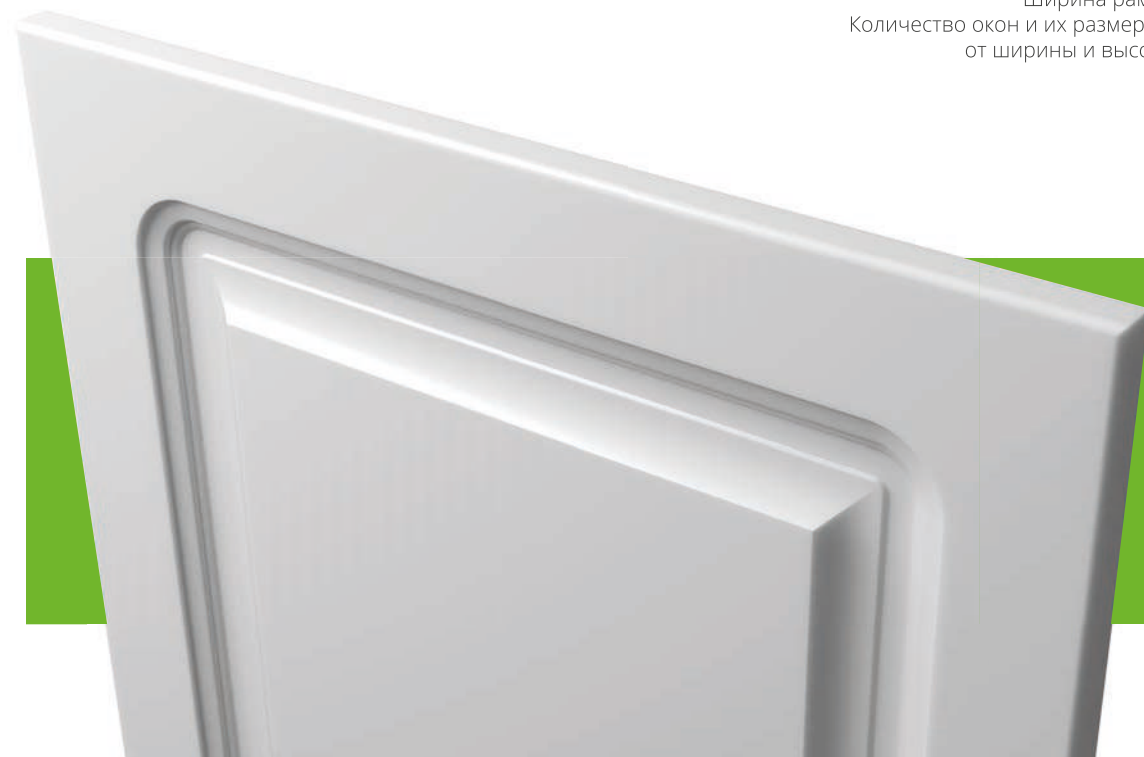

КРУГЛЫЙ ШКАФ
ФАБРИКА МЕБЕЛИ
+7(995)883-01-60

Высота	Высота	Высота	Высота	Высота	Высота	Высота
200-2750	500-2750	200-2750	400-1200	400-1200	от 200	от 177
Ширина	Ширина	Ширина	Ширина	Ширина	Ширина	Ширина
200-2750	300-2750	200-2750	Стандарт	Стандарт	от 147	от 200

Ширина рамки: 60 мм
Количество окон и их размеры зависят от ширины и высоты рамки