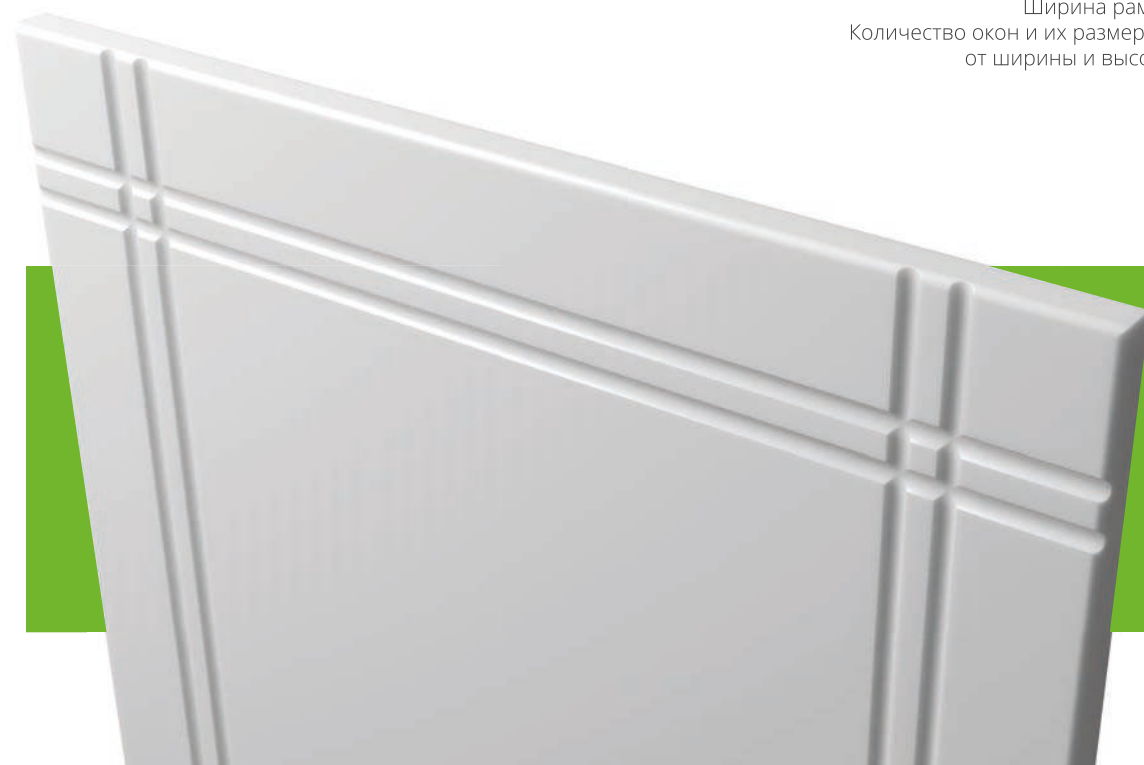

КРУГЛЫЙ ШКАФ
ФАБРИКА МЕБЕЛИ
+7(995)883-01-60

Высота	Высота	Высота	Высота	Высота	Высота	Высота
200-2750	500-2750	200-2750	400-1200	400-1200	от 200	от 147
Ширина	Ширина	Ширина	Ширина	Ширина	Ширина	Ширина
200-2750	300-2750	200-2750	Стандарт	Стандарт	от 147	от 200

Ширина рамки: 60 мм
Количество окон и их размеры зависят от ширины и высоты рамки