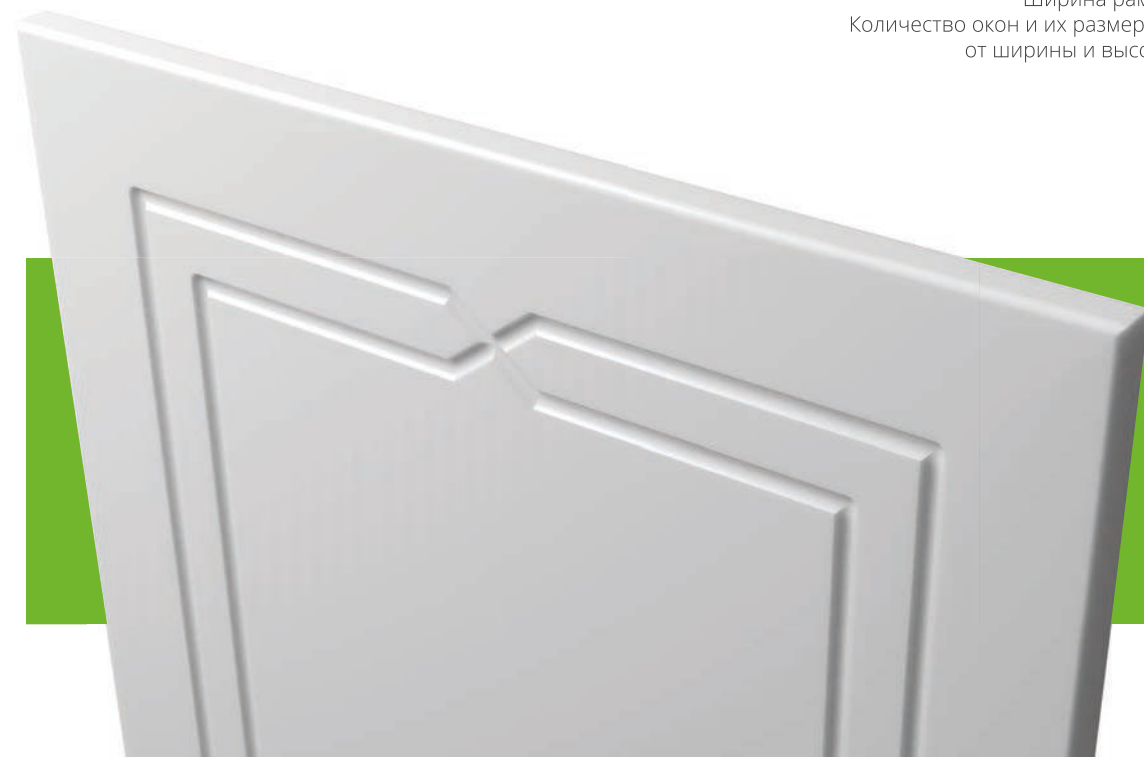

КРУГЛЫЙ ШКАФ
ФАБРИКА МЕБЕЛИ
+7(995)883-01-60

Высота	Высота	Высота	Высота	Высота	Высота	Высота	Высота
450-2750	500-2750	200-2750	400-1200	400-1200	от 450	от 450	от 450
Ширина	Ширина	Ширина	Ширина	Ширина	Ширина	Ширина	Ширина
330-2750	300-2750	200-2750	Стандарт	Стандарт	от 330	от 330	от 330

Ширина рамки: 60 мм
Количество окон и их размеры зависят от ширины и высоты рамки