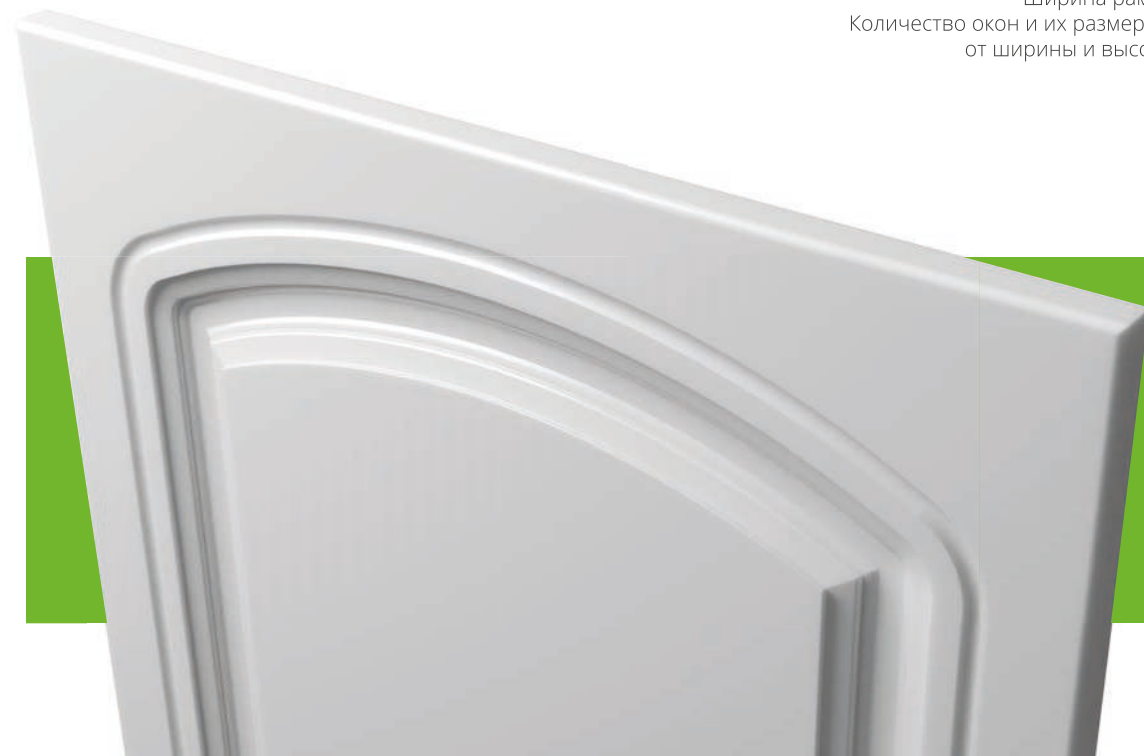

Ширина рамки: 60 мм
Количество окон и их размеры зависят от ширины и высоты рамки

108

СЛОЖНАЯ ФРЕЗА

- Возможность использования декоративных элементов ПВХ
- Большой выбор цветов

Профиль

Материал

МДФ 16 мм	+
МДФ 18 мм	+
МДФ 22 мм	+