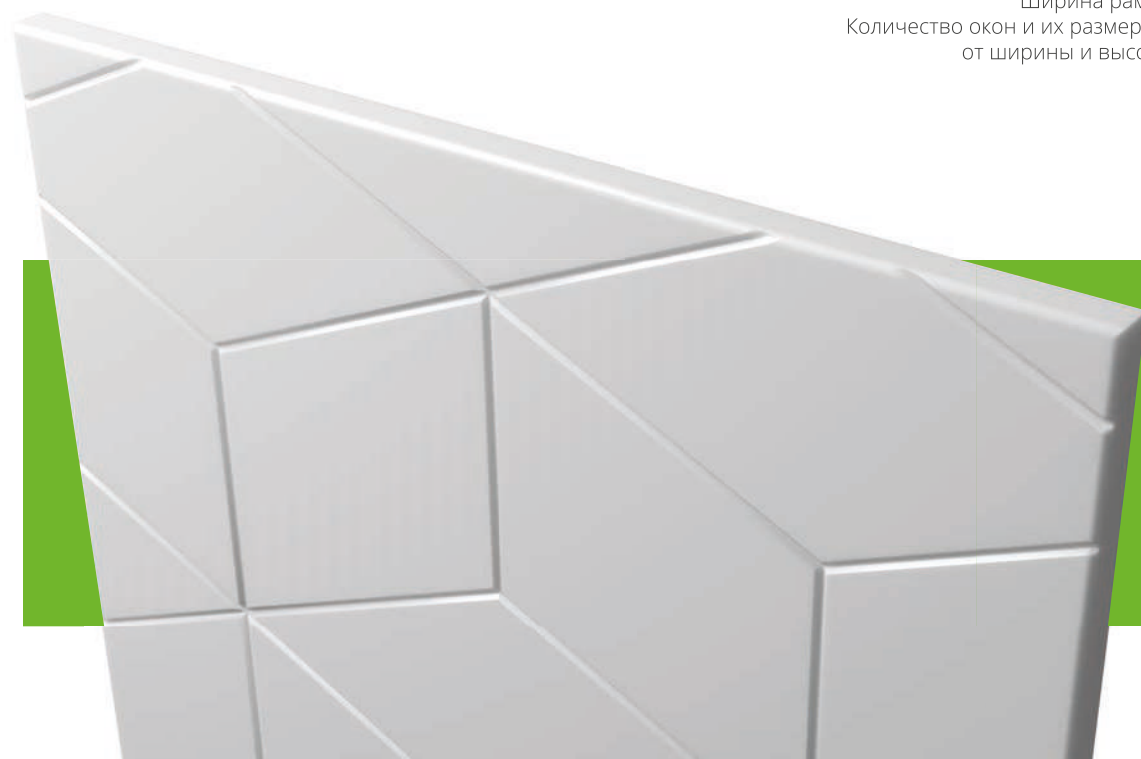

КРУГЛЫЙ ШКАФ
ФАБРИКА МЕБЕЛИ
+7(995)883-01-60

Высота	Высота	Высота	Высота	Высота	Высота	Высота
200-2750	500-2750	200-2750	400-1200	400-1200	от 200	от 117
Ширина	Ширина	Ширина	Ширина	Ширина	Ширина	Ширина
200-2750	300-2750	200-2750	Стандарт	Стандарт	от 147	от 200

Ширина рамки: 60 мм
Количество окон и их размеры зависят от ширины и высоты рамки