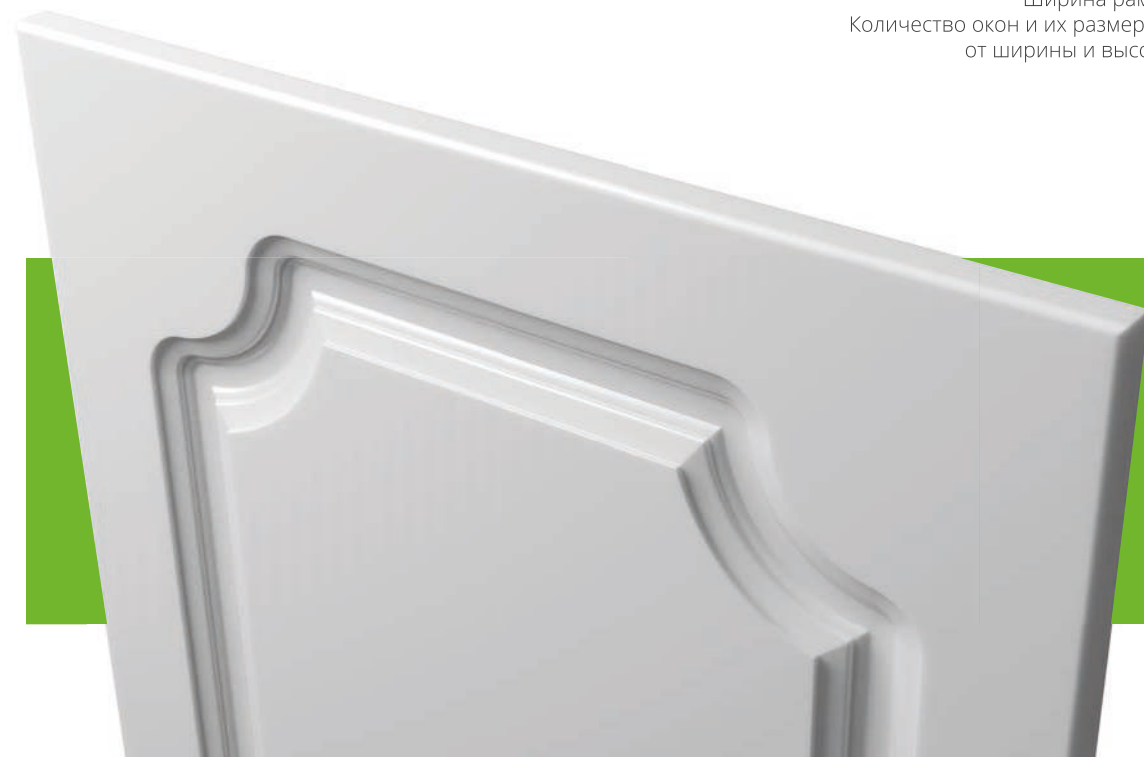

КРУГЛЫЙ ШКАФ
ФАБРИКА МЕБЕЛИ
+7(995)883-01-60

Высота	Высота	Высота	Высота	Высота	Высота	Высота
250-2750	500-2750	200-2750	400-1200	400-1200	от 250	от 177
Ширина	Ширина	Ширина	Ширина	Ширина	Ширина	Ширина
250-2750	300-2750	200-2750	Стандарт	Стандарт	от 147	от 250

Ширина рамки: 60 мм
Количество окон и их размеры зависят от ширины и высоты рамки