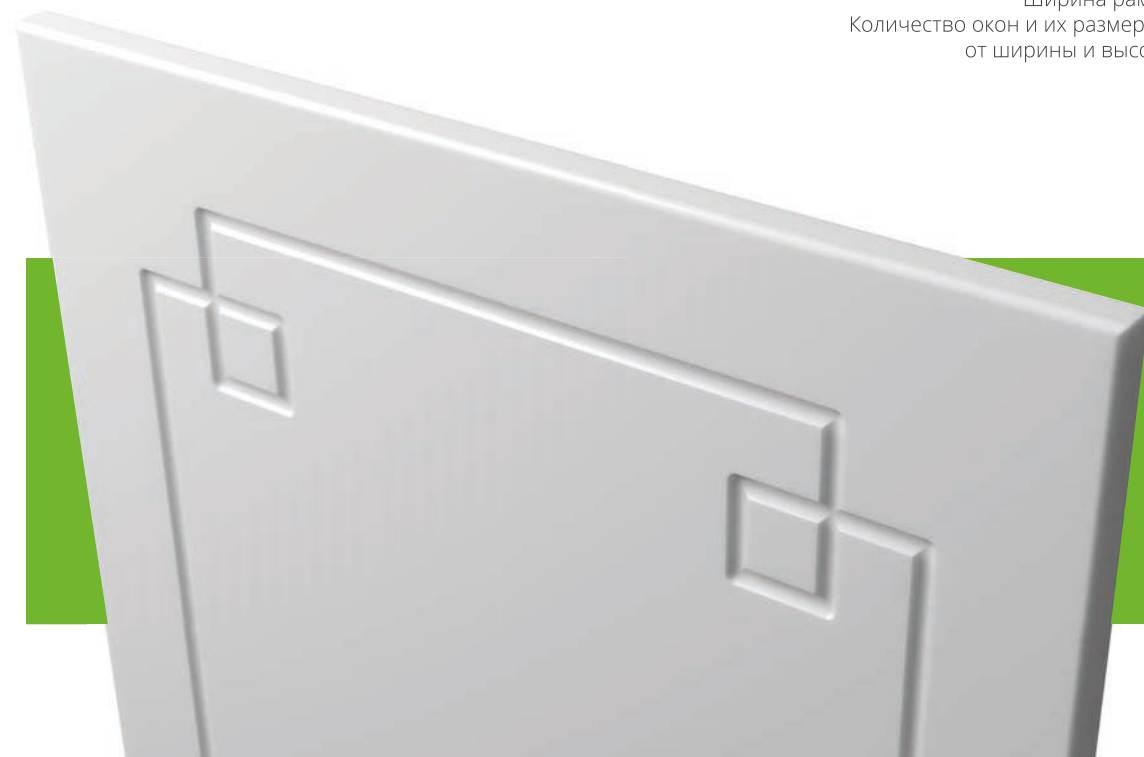

КРУГЛЫЙ ШКАФ
ФАБРИКА МЕБЕЛИ
+7(995)883-01-60

Высота	Высота	Высота	Высота	Высота	Высота	Высота
200-2750	500-2750	200-2750	400-1200	400-1200	от 200	от 177
Ширина	Ширина	Ширина	Ширина	Ширина	Ширина	Ширина
200-2750	300-2750	200-2750	Стандарт	Стандарт	от 177	от 200

Ширина рамки: 60 мм
Количество окон и их размеры зависят от ширины и высоты рамки