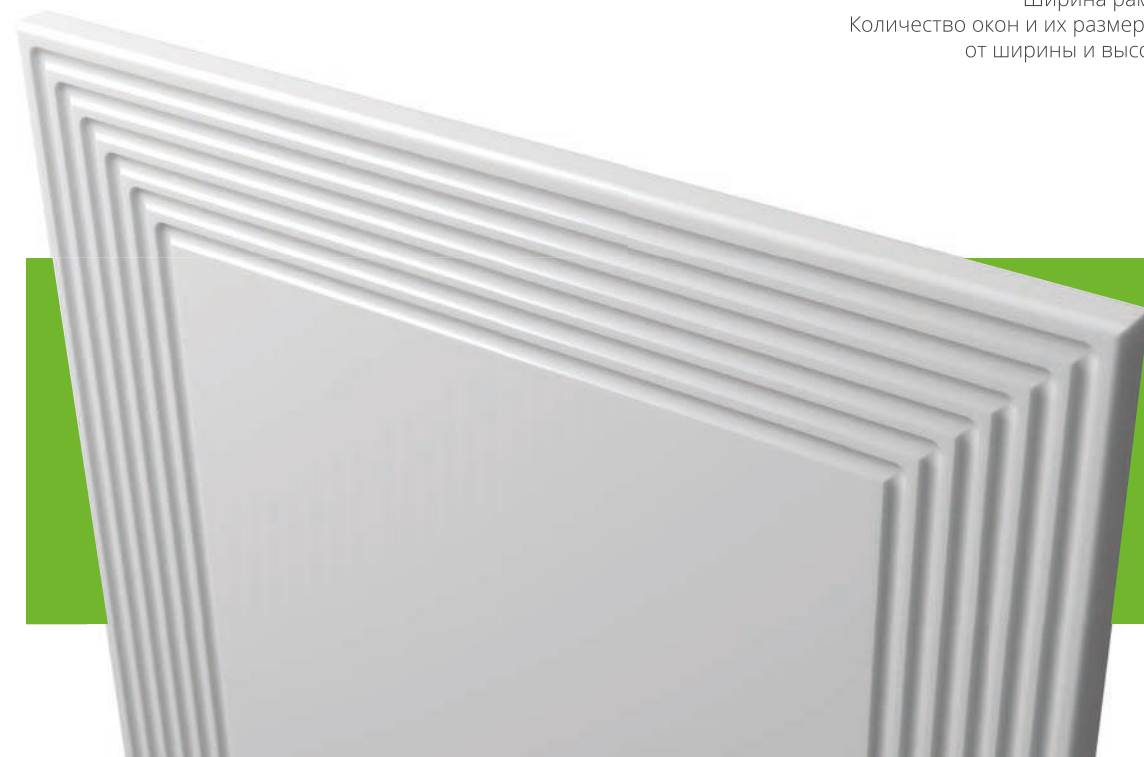

КРУГЛЫЙ ШКАФ
ФАБРИКА МЕБЕЛИ
+7(995)883-01-60

Высота	Высота	Высота	Высота	Высота	Высота	Высота
200-2750	500-2750	200-2750	400-1200	400-1200	от 200	от 177
Ширина	Ширина	Ширина	Ширина	Ширина	Ширина	Ширина
200-2750	300-2750	200-2750	Стандарт	Стандарт	от 147	от 200

Ширина рамки: 60 мм
Количество окон и их размеры зависят от ширины и высоты рамки