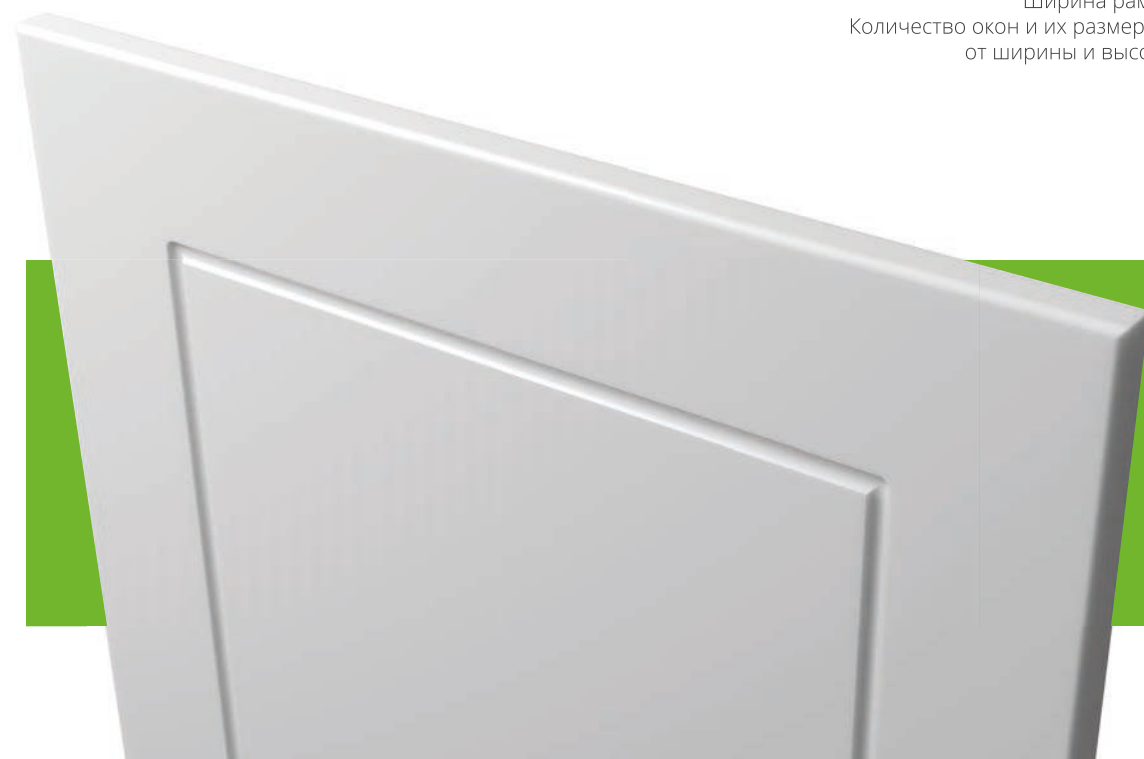

КРУГЛЫЙ ШКАФ
ФАБРИКА МЕБЕЛИ
+7(995)883-01-60

Высота	Высота	Высота	Высота	Высота	Высота	Высота
200-2750	500-2750	200-2750	400-1200	400-1200	от 200	от 117
Ширина	Ширина	Ширина	Ширина	Ширина	Ширина	Ширина
200-2750	300-2750	200-2750	Стандарт	Стандарт	от 147	от 200

Ширина рамки: 60 мм
Количество окон и их размеры зависят от ширины и высоты рамки